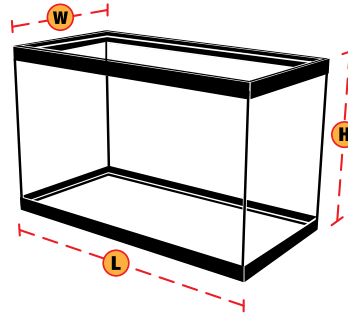

* How the aquarium is measured:

Critical dimensions for all aquariums

Aquarium Size	Dimensions L x W x H*	Empty Weight	Full Weight	Tempered Bottom
2½ Mini	12 ³ / ₁₆ x 6 ¹ / ₈ x 8 ¹ / ₈	2.6	27	No
5½	16 ³ / ₁₆ x 8 ³ / ₈ x 10½	7	62	No
10 Leader	20¼ x 10½ x 12 ⁹ / ₁₆	11	111	No
13 Widescreen	24¼ x 8¼ x 19½	20.5	138	No
15	24¼ x 12½ x 12¾	21	170	No
15 Column	13¾ x 13¾ x 25	19	154	No
16 Widescreen	30¼ x 8¼ x 19½	29	173	No
20 High	24¼ x 12½ x 16¾	25	225	No
20X	20¼ x 10½ x 23¾	32	232	No
20 Long	30¼ x 12½ x 12¾	25	225	No
29	30¼ x 12½ x 18¾	40	330	No
30	36¼ x 12¾ x 16¾	43	343	No
30X	24¼ x 12½ x 24¾	41	340	No
30 Breeder	36 ³ / ₁₆ x 18¼ x 12 ¹⁵ / ₁₆	48	348	No
33 Long	48¼ x 12¾ x 13¾	46	382	No
37	30¼ x 12½ x 22¾	45	415	Yes
38	36¼ x 12¾ x 19¾	47	427	Yes
40 Breeder	36 ³ / ₁₆ x 18¼ x 16 ¹⁵ / ₁₆	58	458	No
40 Long	48¼ x 12¾ x 16¾	55	455	Yes
45	36¼ x 12¾ x 23¾	69	515	Yes
50	36¾ x 18¾ x 19	68	600	Yes

Aquarium Size	Dimensions L x W x H*	Empty Weight	Full Weight	Tempered Bottom
55	48¼ x 12¾ x 21	78	625	Yes
65	36¾ x 18¾ x 25	90	775	Yes
75	48½ x 18½ x 21½	98	785	Yes
90	48½ x 18½ x 25¾	135	1050	Yes
120	48½ x 24½ x 25½	191	1400	Yes
125	72½ x 18½ x 23¾	177	1400	Yes
150	72½ x 18½ x 29½	281	1800	Yes
180	72½ x 24½ x 25¾	282	2100	Yes
210	72½ x 24½ x 29¾	343	2450	Yes
54 Corner	39 x 27¼ x 23	84	650	Yes
Mini Bow 1	8¾ x 6 x 11¼	1.75	10	No
Mini Bow 2.5	14½ x 7¾ x 11¾	4	25	No
Mini Bow 5	14¾ x 9½ x 15½	5	55	No
16 Bow	20¼ x 12 ⁷ / ₈ x 17¾	20	180	No
26 Bow	24 ¹ / ₈ x 14¾ x 20 ⁷ / ₈	34	294	No
36 Bow	30¼ x 15½ x 20 ⁷ / ₈	41	341	No
46 Bow	36¾ x 16¾ x 20 ⁷ / ₈	53	550	Yes
72 Bow	48¾ x 18 x 23	91	800	Yes
10 Hexagon	14½ x 12 ⁹ / ₁₆ x 18¾	12	110	No
20 Hexagon	18¾ x 16¼ x 20¾	23	220	Yes
35 Hexagon	23¼ x 20 ⁹ / ₁₆ x 24¾	43	390	Yes